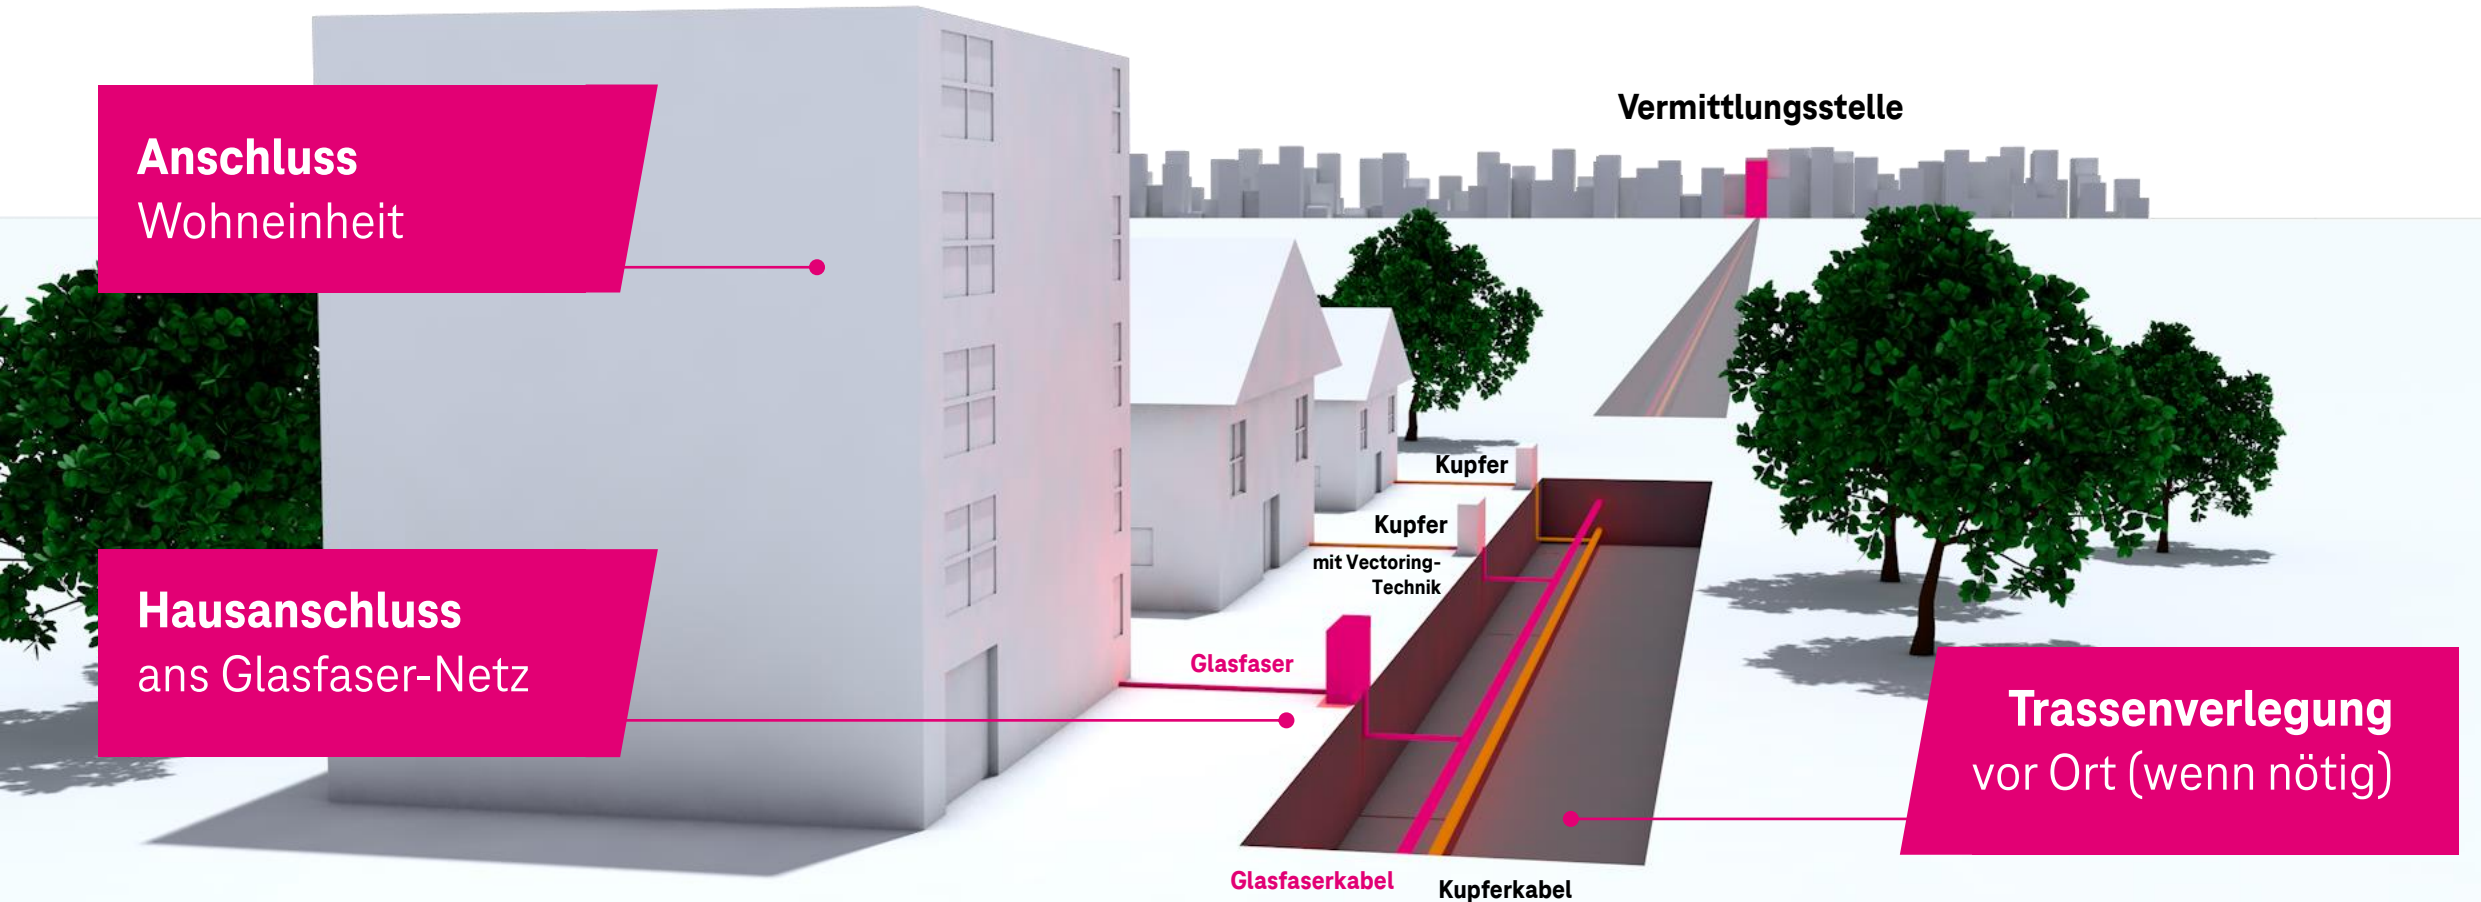

Anschluss
Wohneinheit

Hausanschluss
ans Glasfaser-Netz

Vermittlungsstelle

Kupfer

Kupfer
mit Vectoring-
Technik

Glasfaser

Glasfaserkabel

Kupferkabel

Trassenverlegung
vor Ort (wenn nötig)

Ihr Glasfaser-Anschluss im Einfamilienhaus

1. Verbindung vom Hausübergabepunkt (OneBox) zur Glasfaser-Dose (3 bis 20 m)

2. Montage der Glasfaser-Dosen

3. Anschluss von Glasfaser-Modem/-Router