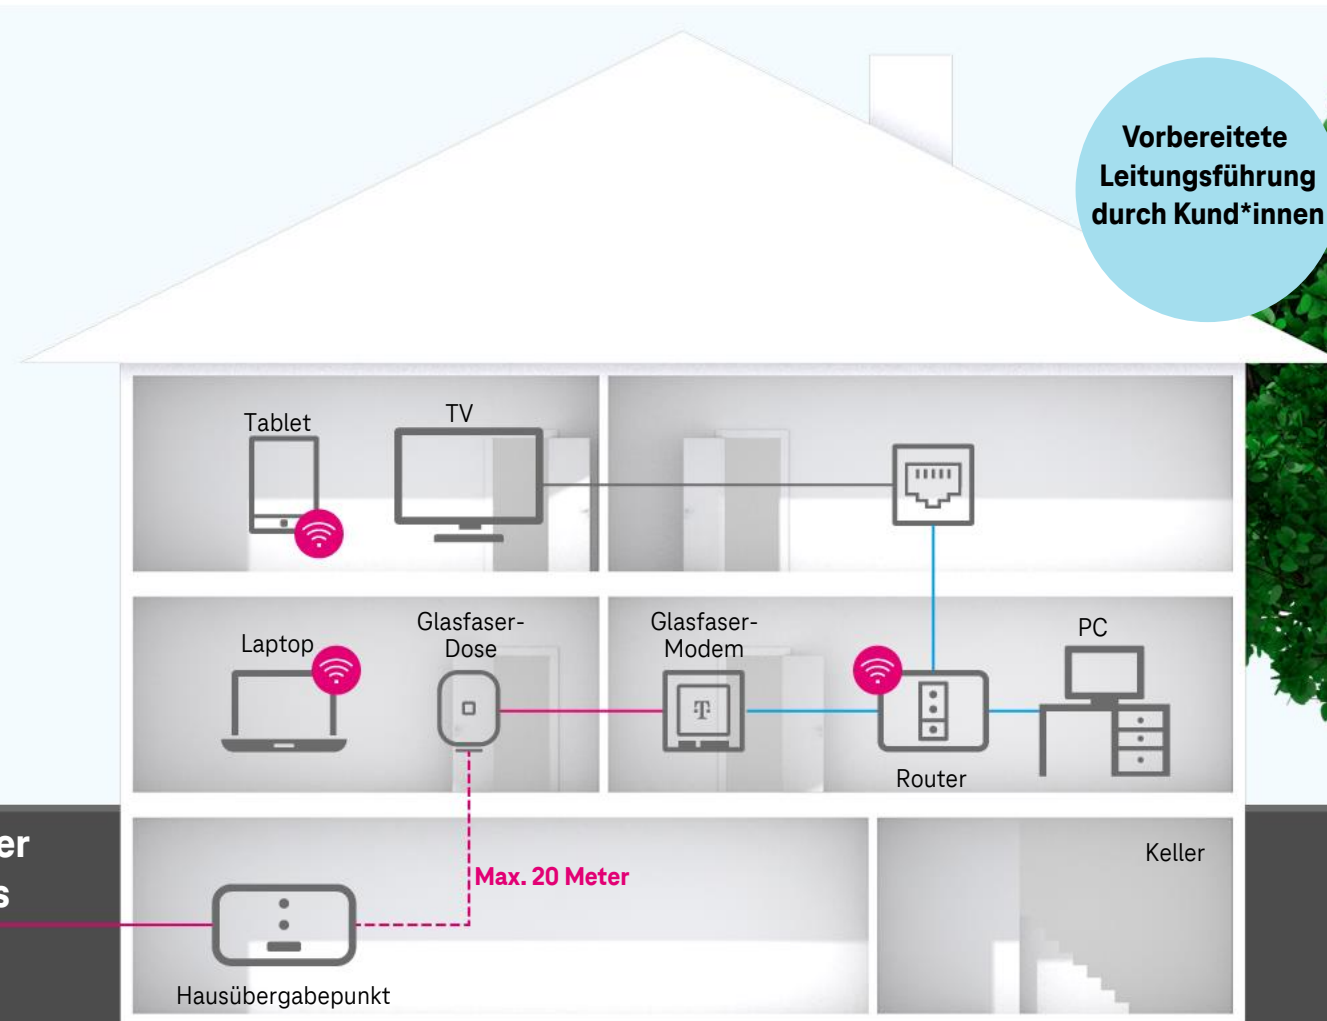

Anschluss
Wohneinheit

Hausanschluss
ans Glasfaser-Netz

Vermittlungsstelle

Kupfer

Kupfer
mit Vectoring-
Technik

Glasfaser

Glasfaserkabel

Kupferkabel

Trassenverlegung
vor Ort (wenn nötig)

Ihr Glasfaser-Anschluss im Einfamilienhaus

1. Verbindung vom Hausübergabepunkt (OneBox) zur Glasfaser-Dose (3 bis 20 m)

2. Montage der Glasfaser-Dosen

3. Anschluss von Glasfaser-Modem/-Router

Glasfaser ins Haus

- Glasfaser-Kabel
- LAN-Kabel
- WLAN-Übertragung

Ihr Glasfaser-Anschluss im Mehrfamilienhaus

1. Verbindung vom Hausübergabepunkt

(OneBox) über Steigleitungen in die Wohnungen

2. Montage der Glasfaser-Dosen