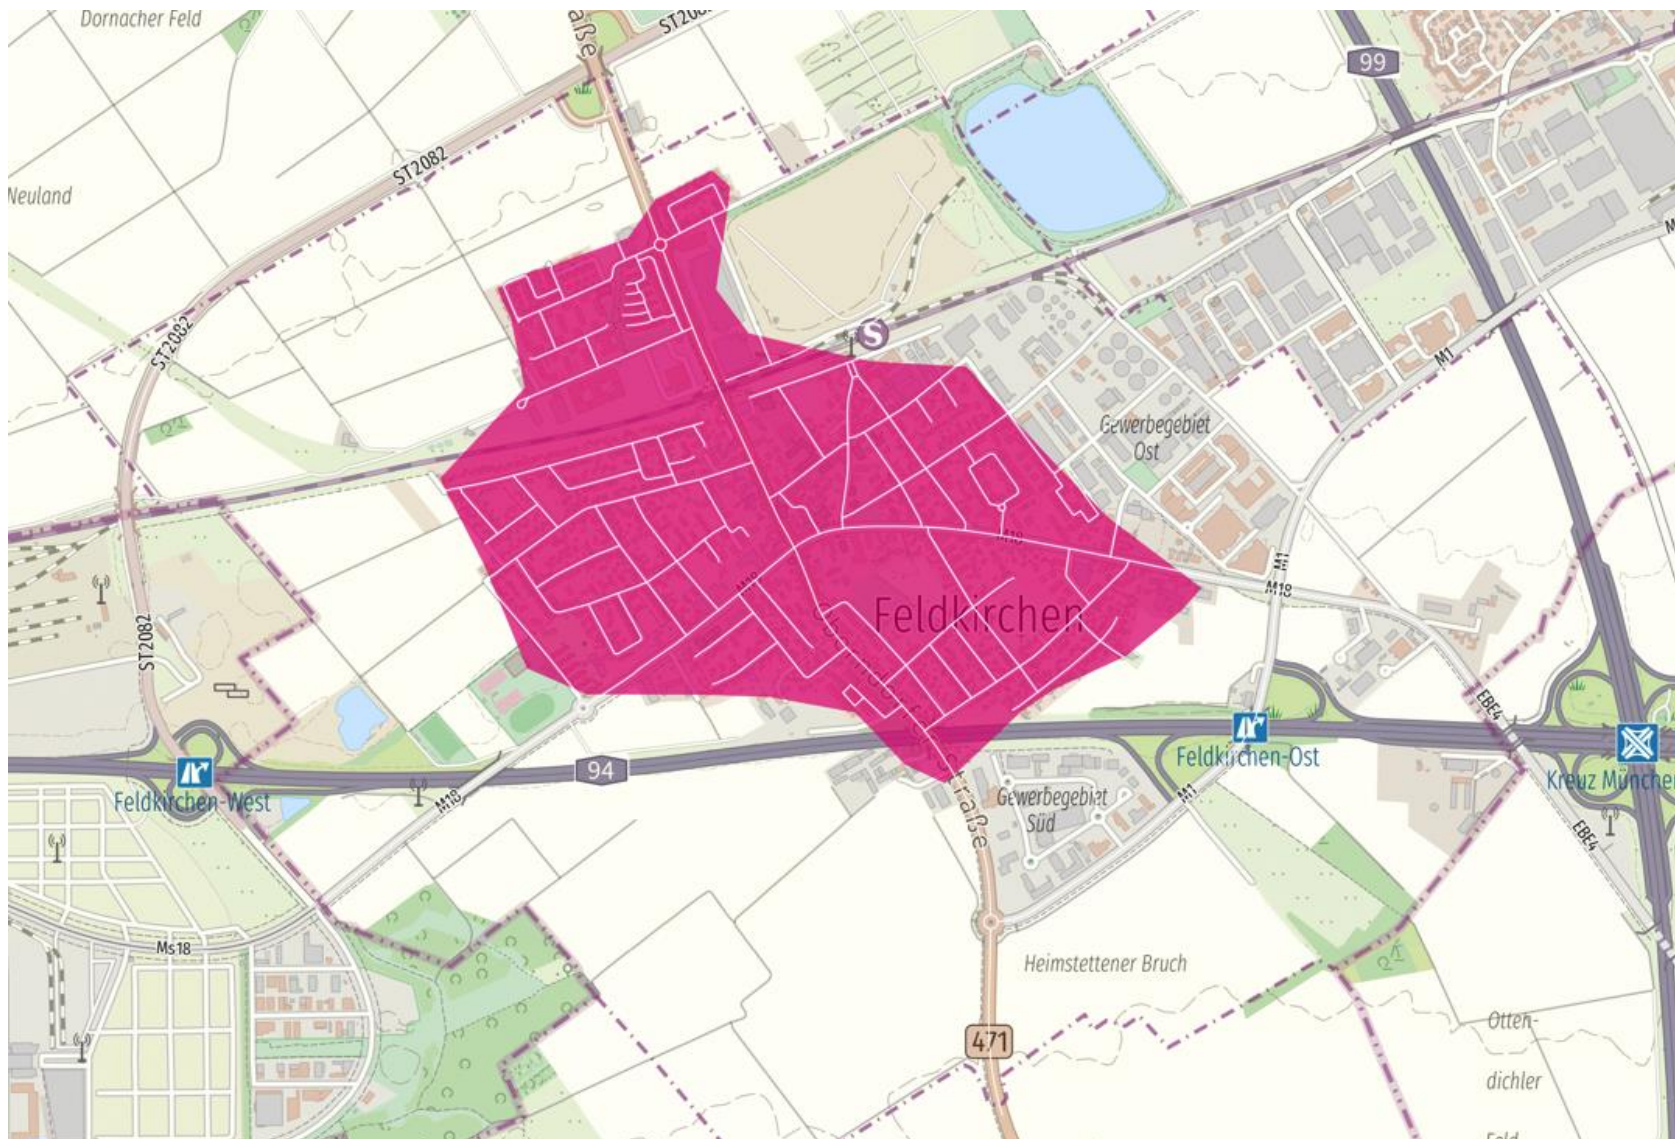

02

Ausbaugbiet Feldkirchen

FTTH – AUSBAUBEREICH FELDKIRCHEN

ca. 5.400
Haushalte

ca. 1.600
Adressen

Aktionszeitraum:
Januar – Juli 2024

Ausbaujahr
2024

So funktioniert es: Ausbau der Immobilien