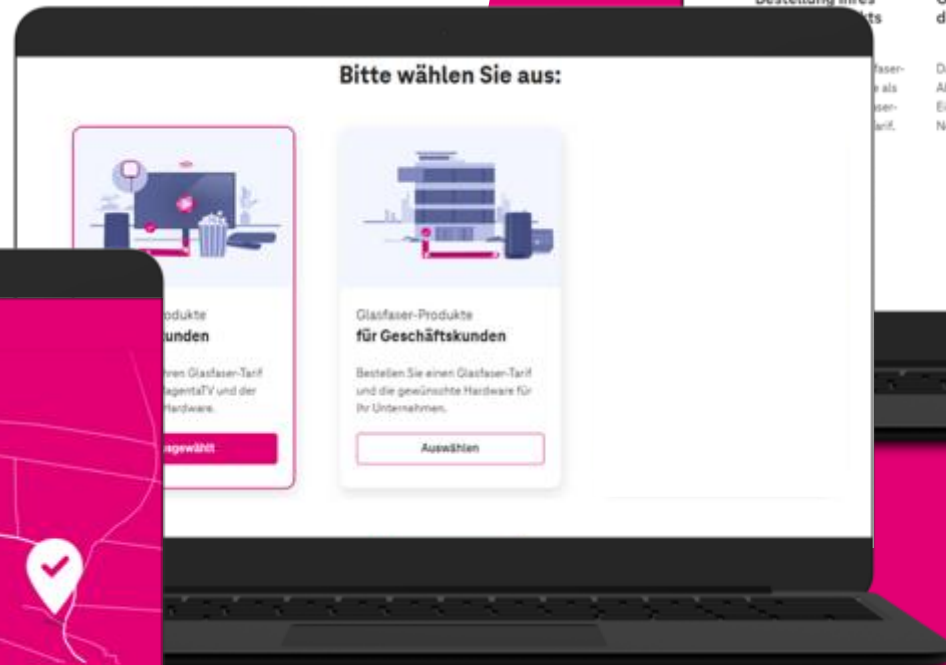

Glasfaser ins Haus

- Glasfaser-Kabel
- LAN-Kabel
- WLAN-Übertragung

Ihr Glasfaser-Anschluss im Mehrfamilienhaus

1. Verbindung vom Hausübergabepunkt

(OneBox) über Steigleitungen in die Wohnungen

2. Montage der Glasfaser-Dosen

3. Anschluss von Glasfaser-Modem/-Router

Glasfaser ins Haus

- Glasfaser-Kabel
- LAN-Kabel
- WLAN-Übertragung

Kommunikation vor Ort

So leicht kommen Interessenten zu Ihrem Glasfaser-Anschluss

- Bestellen Sie Ihren Glasfaser-Tarif.
- Ihr Gebäude wird ans Glasfaser-Netz angeschlossen.
- Eine Glasfaser-Dose wird in Ihrer Wohnung installiert.
- Modem und/oder Router anschließen – und loslegen!