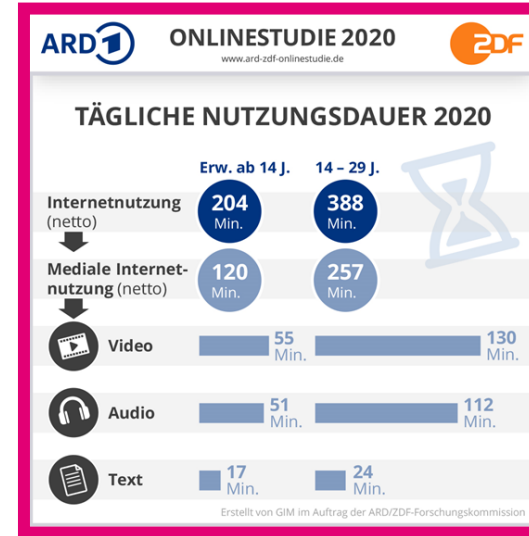

Glasfaser komplettiert die Grundversorgung von Immobilien

Wertsteigerung durch Zukunftssicherheit

Wertzuwachs von 5 – 8% für die Immobilie laut „Haus und Grund“

Anbieterfreiheit ohne Abnahmezwang

Bundesweite Kooperationen über die Telekom Glasfaser

100 % Leistung bei 50 % weniger CO2

Nur halb so viel CO2 pro Stunde wie bei der Übertragung auf Basis von Kupfer

Vorteile für den Endverbraucher

Der **durchschnittliche Internetnutzer** ist **3,5h – 6,5h** täglich online.