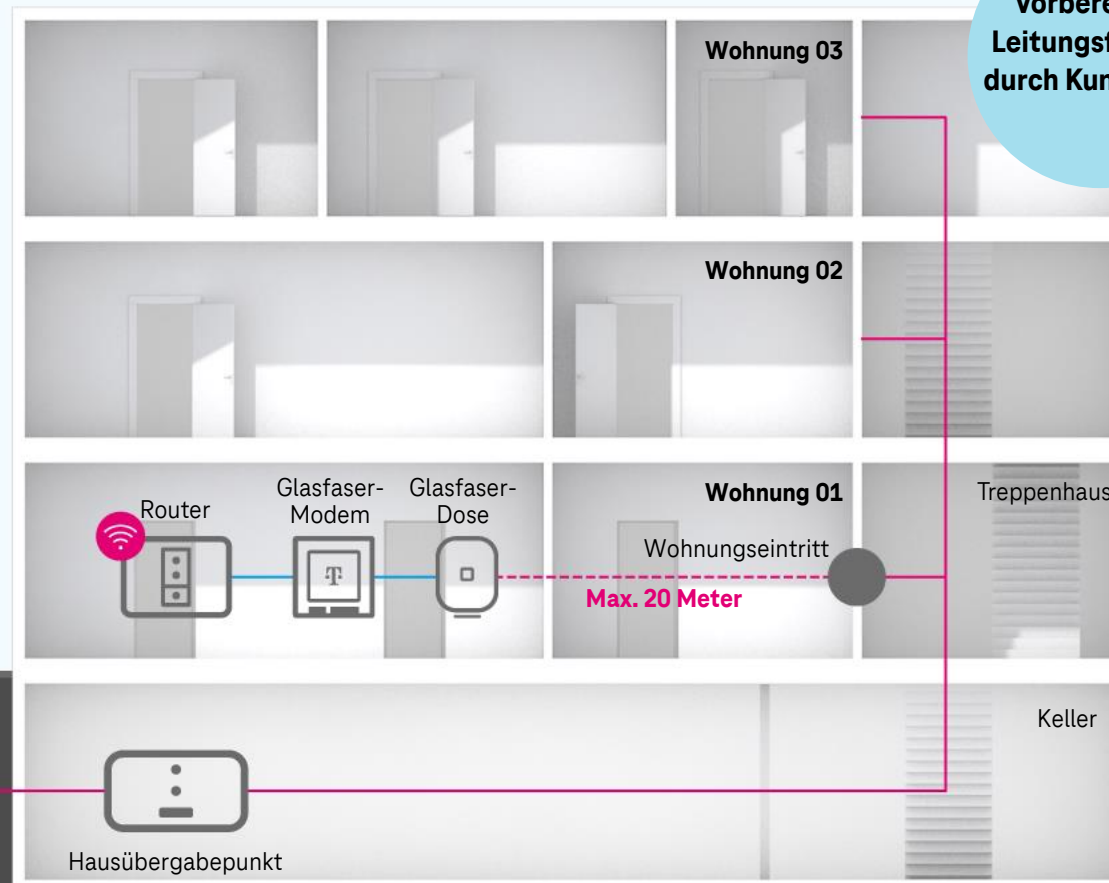

Anschluss
Wohneinheit

Hausanschluss
ans Glasfaser-Netz

Vermittlungsstelle

Kupfer

Kupfer
mit Vectoring-
Technik

Glasfaser

Glasfaserkabel

Kupferkabel

Trassenverlegung
vor Ort (wenn nötig)

Ihr Glasfaser-Anschluss im Einfamilienhaus

1. Verbindung vom Hausübergabepunkt (OneBox) zur Glasfaser-Dose (3 bis 20 m)

2. Montage der Glasfaser-Dosen

3. Anschluss von Glasfaser-Modem/-Router

Glasfaser ins Haus

- Glasfaser-Kabel
- LAN-Kabel
- WLAN-Übertragung

Ihr Glasfaser-Anschluss im Mehrfamilienhaus

1. Verbindung vom Hausübergabepunkt

(OneBox) über Steigleitungen in die Wohnungen

2. Montage der Glasfaser-Dosen

3. Anschluss von Glasfaser-Modem/-Router

Glasfaser ins Haus

- Glasfaser-Kabel
- LAN-Kabel
- WLAN-Übertragung

Kommunikation vor Ort

So leicht kommen Interessenten zu Ihrem Glasfaser-Anschluss

- Bestellen Sie Ihren Glasfaser-Tarif.
- Ihr Gebäude wird ans Glasfaser-Netz angeschlossen.
- Eine Glasfaser-Dose wird in Ihrer Wohnung installiert.
- Modem und/oder Router anschließen – und loslegen!