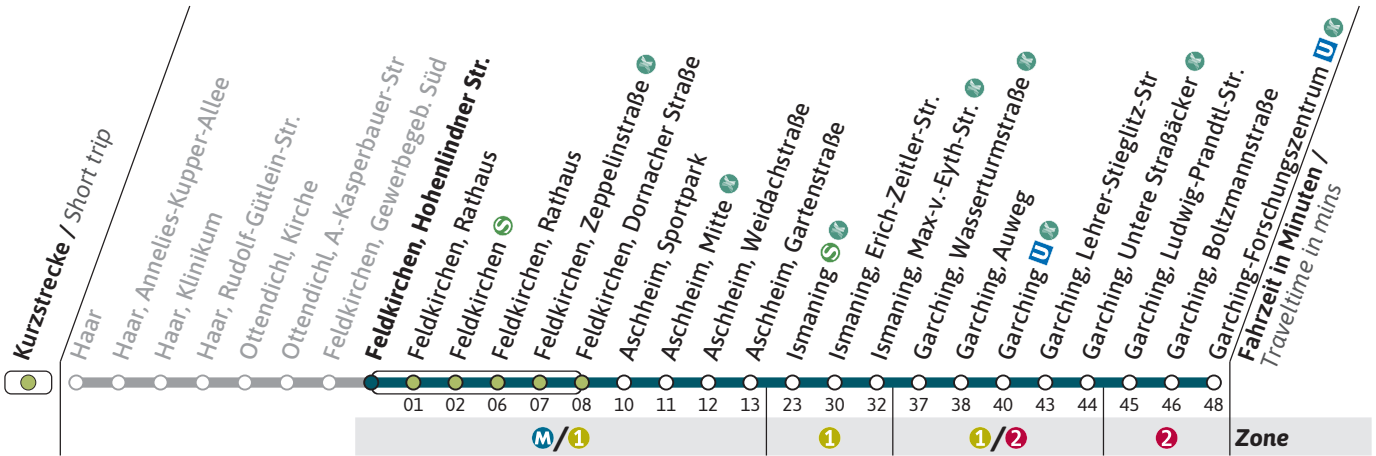

BUSHaltestelle / Stop **Feldkirchen, Hohenlindner Str.** (Zone **M/1**)**230** Richtung / Destination
Garching-Forschungszentrum U

RegionalBus

🕒	Montag - Freitag Monday - Friday			Samstag Saturday			Sonn- und Feiertag Sunday and public holiday		
4		35 [●]	55 [●]						
5	15	35	55			55			
6	15	35	55	15	35	55			
7	15	35	55	15	35	55	15	35	55
8	15	35	55	15	35	55	15	35	55
9	15	35	55	15	35	55	15	35	55
10	15	35	55	15	35	55	15	35	55
11	15	35	55	15	35	55	15	35	55
12	15	35	55	15	35	55	15	35	55
13	15	35	55	15	35	55	15	35	55
14	15	35	55	15	35	55	15	35	55
15	15	35	55	15	35	55	15	35	55
16	15	35	55	15	35	55	15	35	55
17	15	35	55	15	35	55	15	35	55
18	15	35	55	15	35	55	15	35	55
19	15	35	55	15	35	55	15	35	55
20	15	35	55	15	35	55	15	35	55
21	15			15			15		
22	15			15			15		
23	15			15					

● = bis Garching, Untere Straßäcker / terminates at Garching, Untere Straßäcker

Live-Fahrplan und Infos zur Haltestelle
Real time and stop informationGültig ab 24.06.2024 | Haltestellen-Nummer: 2156
Änderungen vorbehalten | mvv-muenchen.deVerkehrsbetrieb Ettenhuber GmbH
Tel.: 089/90019108

BUS

Haltestelle / Stop **Feldkirchen, Hohenlindner Str.** (Zone **M/1**)

230

Richtung / Destination
Haar

RegionalBus

🕒	Montag - Freitag Monday - Friday			Samstag Saturday			Sonn- und Feiertag Sunday and public holiday		
	05	10	15	05	10	15	05	10	15
5		25	45			45			
6	05	25	45			45			
7	05	25	45	05	25	45			
8	05	25	45	05	25	45	05	25	45
9	05	25	45	05	25	45	05	25	45
10	05	25	45	05	25	45	05	25	45
11	05	25	45	05	25	45	05	25	45
12	05	25	45	05	25	45	05	25	45
13	05	25	45	05	25	45	05	25	45
14	05	25	45	05	25	45	05	25	45
15	05	25	45	05	25	45	05	25	45
16	05	25	45	05	25	45	05	25	45
17	05	25	45	05	25	45	05	25	45
18	05	25	45	05	25	45	05	25	45
19	05	25	45	05	25	45	05	25	45
20	05	25	45	05	25	45	05	25	45
21	05	25	45	05	25	45	05	25	45
22	05	25	45	05	25	45	05		
23	05			05			05		
0	05			05			05		