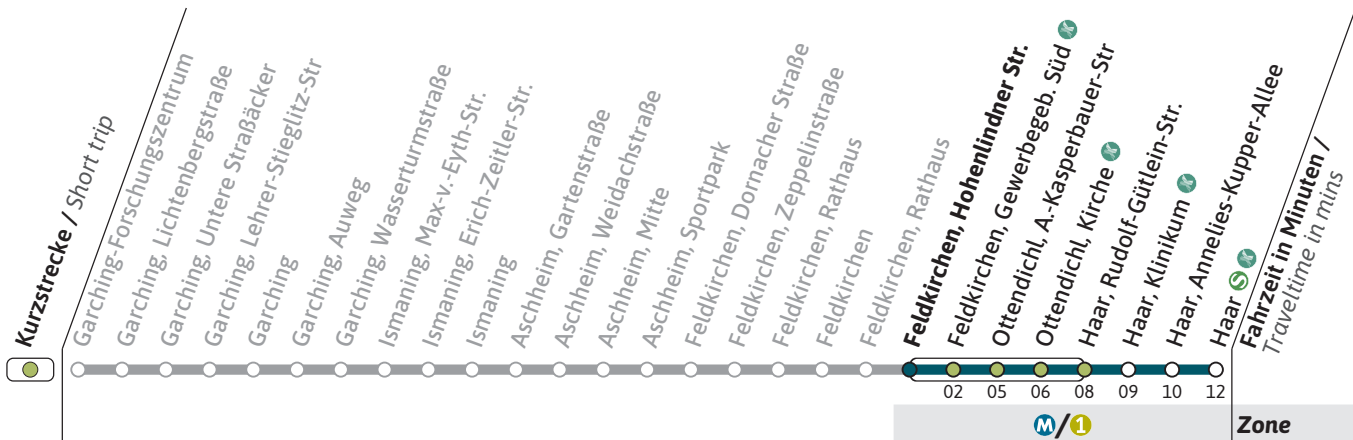

BUSHaltestelle / Stop **Feldkirchen, Hohenlindner Str.** (Zone **M/1**)**230** Richtung / Destination
Garching-Forschungszentrum U

RegionalBus

🕒	Montag - Freitag Monday - Friday			Samstag Saturday			Sonn- und Feiertag Sunday and public holiday		
4		35 [●]	55 [●]						
5	15	35	55			55			
6	15	35	55	15	35	55			
7	15	35	55	15	35	55	15	35	55
8	15	35	55	15	35	55	15	35	55
9	15	35	55	15	35	55	15	35	55
10	15	35	55	15	35	55	15	35	55
11	15	35	55	15	35	55	15	35	55
12	15	35	55	15	35	55	15	35	55
13	15	35	55	15	35	55	15	35	55
14	15	35	55	15	35	55	15	35	55
15	15	35	55	15	35	55	15	35	55
16	15	35	55	15	35	55	15	35	55
17	15	35	55	15	35	55	15	35	55
18	15	35	55	15	35	55	15	35	55
19	15	35	55	15	35	55	15	35	55
20	15	35	55	15	35	55	15	35	55
21	15			15			15		
22	15			15			15		
23	15			15					

● = bis Garching, Untere Straßäcker / terminates at Garching, Untere Straßäcker

Live-Fahrplan und Infos zur Haltestelle
Real time and stop informationGültig ab 24.06.2024 | Haltestellen-Nummer: 2156
Änderungen vorbehalten | mvv-muenchen.deVerkehrsbetrieb Ettenhuber GmbH
Tel.: 089/90019108

BUS

Haltestelle / Stop **Feldkirchen, Hohenlindner Str.** (Zone **M/1**)

230

Richtung / Destination
Haar

RegionalBus

🕒	Montag - Freitag Monday - Friday			Samstag Saturday			Sonn- und Feiertag Sunday and public holiday		
	05	10	15	05	10	15	05	10	15
5		25	45			45			
6	05	25	45			45			
7	05	25	45	05	25	45			
8	05	25	45	05	25	45	05	25	45
9	05	25	45	05	25	45	05	25	45
10	05	25	45	05	25	45	05	25	45
11	05	25	45	05	25	45	05	25	45
12	05	25	45	05	25	45	05	25	45
13	05	25	45	05	25	45	05	25	45
14	05	25	45	05	25	45	05	25	45
15	05	25	45	05	25	45	05	25	45
16	05	25	45	05	25	45	05	25	45
17	05	25	45	05	25	45	05	25	45
18	05	25	45	05	25	45	05	25	45
19	05	25	45	05	25	45	05	25	45
20	05	25	45	05	25	45	05	25	45
21	05	25	45	05	25	45	05	25	45
22	05	25	45	05	25	45	05		
23	05			05			05		
0	05			05			05		